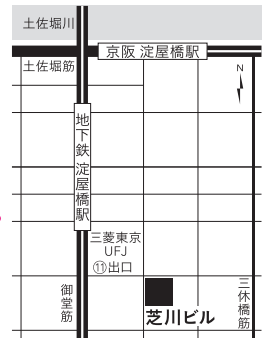

## 船場FESTA

10/14 (Sun.)

船場建築祭2  
October 13 (Sat) - 14 (Sun)

- 日時：10月14日(日)
- 場所：芝川ビル屋上(大阪市中央区伏見町3-3-3)
- 協力：roundish、大オオサカまち基盤、船場研究体、チャルカ

1927年に建てられた大阪アール・デコ建築の怪物「芝川ビル」。

そこにはかつて船場を一望する屋上テラスがありました。

2007年、プレハブが増築され、長らくその姿を消していた屋上テラスが見事に復活!!

連続するアーチとポルティコ、床のタイルはオリジナルがそのまま残され、

照明器具は当時の写真から復元されました。

大大阪時代の栄華と誇りに溢れた、本物のモダン空間で繰り広げられる現代のFESTA。

オフィス街の真ん中にぽっかりと甦った不思議な屋上空間で、

極上の音楽や映像をお楽しみ下さい。

また室内では、写真家・中野正貴が大阪を撮り下ろした写真を展示します。

入場 参加  
無料 自由 **中野正貴が撮る大阪**